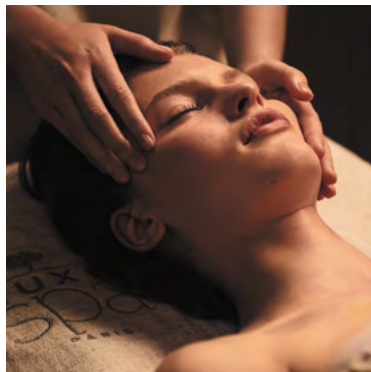

NUXE MASSAGES®

LES NUXE MASSAGES®

45 MIN

RELAXING

The massage to discover the NUXE Spa universe.

DÉTENTE _ Le massage pour découvrir l'univers NUXE Spa.

45 MIN | 600 DHS

DETOX

Deep movements to find in itself energy and vitality.

DÉTOX _ Manœuvres ciblées pour retrouver forme et vitalité.

45 MIN | 600 DHS

DEEP TISSUE

Deep and intense movements to relieve tension of the day.

DEEP TISSUE _ Manœuvres profondes et intenses pour dénouer les tensions de la journée.

45 MIN | 650 DHS

1H15

CALIFORNIAN

To ease tensions of body and mind.

CALIFORNIEN _ Soulager les tensions du corps et de l'esprit.

1H15 | 900 DHS

AYURVEDIC

Restore the body's vitality.

AYURVÉDIQUE _ Redonner au corps sa vitalité.

1H15 | 950 DHS

DEEP TISSUE

Deep and intense movements to relieve tension of the day.

DEEP TISSUE _ Manœuvres profondes et intenses pour dénouer les tensions de la journée.

1H15 | 990 DHS

FACIAL TREATMENTS

LES SOINS VISAGE

THE INSTANT RADIANCE FACE TREATMENT

Awake the skin, and restore radiance and softness.

LE SOIN VISAGE ÉCLAT IMMÉDIAT _ Réveiller la peau et lui redonner éclat et douceur.

30 MIN | 550 DHS

THE PERSONALISED EXCEPTIONAL FACE TREATMENT

After your skin diagnosis, your Spa therapist will advise you on the treatment most suited to your skin needs.

LE SOIN VISAGE D'EXCEPTION PERSONNALISÉ _ Après avoir effectué votre diagnostic de peau, l'hôtesse vous conseillera le soin adapté aux besoins de votre peau.

1H15 | 850 DHS